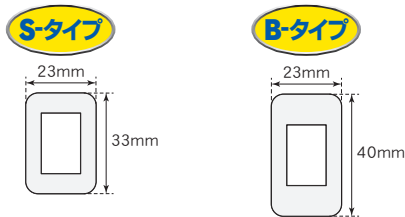

⚠ 運転者が走行中に画像表示装置を注視する事は、道路交通法で禁じられています。

スイッチ カバー サイズ

* ご注文の際には必ず現車にて、スイッチのサイズをご確認の上ご注文下さい。

TV/NAVI キャンセラー システム

JAN	品名	仕様	内容	品番	価格
499294166203	TV/NAVI キャンセラー S-タイプ (スイッチ LED 無)	スモール スイッチ カバー用 S-タイプ	接続ケーブル×2/スイッチ カバー×1/他	322411	¥6,900
499294166210	TV/NAVI キャンセラー S-タイプ (スイッチ LED 付)	スモール スイッチ カバー用 S-タイプ	接続ケーブル×3/スイッチ カバー×1/他	322412	¥9,200
499294166227	TV/NAVI キャンセラー B-タイプ (スイッチ LED 無)	ビッグ スイッチ カバー用 B-タイプ	接続ケーブル×2/スイッチ カバー×1/他	322413	¥6,900
499294166234	TV/NAVI キャンセラー B-タイプ (スイッチ LED 付)	ビッグ スイッチ カバー用 B-タイプ	接続ケーブル×3/スイッチ カバー×1/他	322414	¥9,200